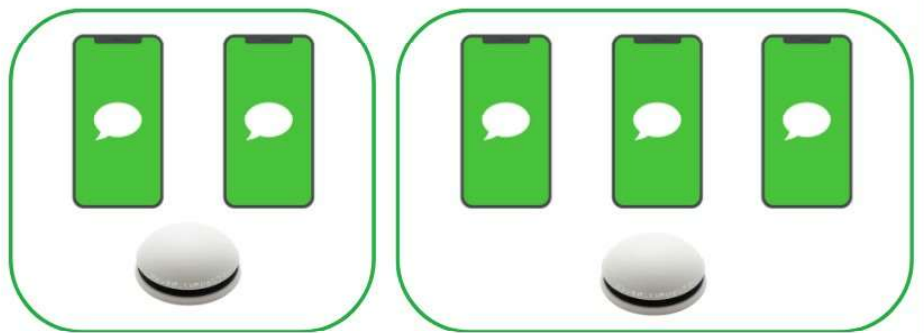

グループA

グループB