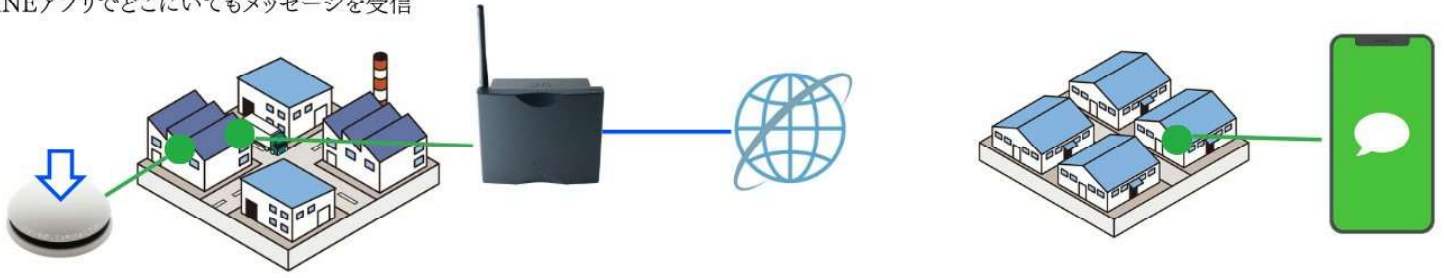

どこにいても

LINE  通知

で呼び出し

”押す力”で発電し電波を送信!
電波を受信した「ゲートウェイ」が
LINEアプリに通知!!

BeyondEC
for LINE

特徴1 電池・電源不要の送信機

電池不要!だからメンテナンスフリー!

「押す」力を利用して電波を送信

メンテナンス不要で設置場所、設置方法が自由

多彩なラインナップから自由に選択!

丸型・角型・多ボタン型など多彩なラインナップから用途にあった送信機を選択可能

etc.

防水性と耐久性! ※防水仕様は角型、丸型のみです

20万回の連続プッシュ試験に合格
さらにIPX7相当の防水性能

電池不要でも長距離送信!

通信距離 約80m(見通し距離)
中継機を使用すれば通信エリアをさらに拡大

特徴2 呼び出しメッセージをLINE通知

おなじみのLINEアプリでメッセージ通知!

※ゲートウェイをインターネット回線に接続する必要があります

LINEアプリでどこにいてもメッセージを受信

Beyond ECの機能はそのままに!

大型モニターへの呼び出し表示、Android専用アプリでの呼び出し表示など、Beyond ECの機能を併用して使用可能

メッセージ内容等、設定はLINEアプリで完結!

送信機の登録や通知メッセージの設定はLINEアプリで完結
パソコンを使用した難しい設定は不要です